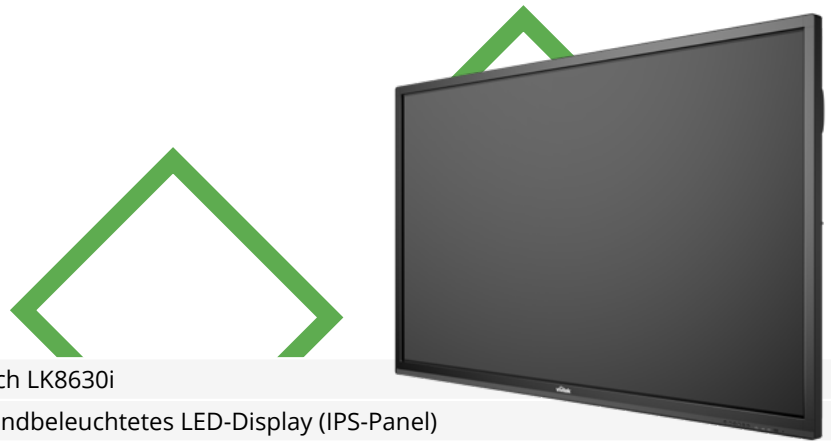

NovoTouch

LK8630i

Modell	NovoTouch LK8630i
Display-Technologie	Hintergrundbeleuchtetes LED-Display (IPS-Panel)
Diagonale, Seitenverhältnis	86", 16:9
Helligkeit	330 cd/m ²
Kontrast (typisch)	1,200:1
Native Auflösung	4K Ultra-HD (3840 x 2160)
Betrachtungswinkel (horiz./vert.)	178°/178°
Bildwiederholrate (Hz)	60 Hz
Farben (Bit)	1.06 Milliarden (10-Bit)
Ausrichtung	Querformat
Touch-Technologie	Infrarot-Touch
Berührungspunkte	10 Zeilen, 20 Touch
Oberflächenschutz	4 mm starkes gehärtetes Glas (7H auf der Härteskala nach Mohs)
Minimale Größe des Berührungsobjekts	Single-Touch ≥Φ6 mm/Multi-Touch ≥Φ8 mm
Touch-Tools	Finger, Stift, Handschuh, lichtundurchlässige Objekte
Gestenverwendung	Ja
Betriebssystem	Android™ v6.0
CPU	RK3399, Dual-Core ARM® Cortex® A72 und Quad-Core ARM® Cortex® A53
GPU	Mali™ T860
RAM	4 GB DDR3
Interner Speicher	16 GB
Betriebssystemkompatibilität	Windows® (Windows 7 und höher: ohne Treiber), Mac® (10.10 und höher), Android™ (2.2/2.3/4.0/4.1/4.2 (Kernel v3.5 und höher – ohne Treiber)), Chrome (v39 und höher), Linux (Kernal v3.5 und höher)
Anschlüsse	HDMI v2 (x1), HDMI v1.4 (x2), DisplayPort (x1), VGA-In (x1), Audio-In (3.5mm) (x1), AV-In (x1), HDMI-Out (1080P) (x1), Audio-Out (3.5mm) (x1), Coaxial-Out (RCA) (x1), LAN (RJ45) (x1), RS232 (x1), USB Typ A 2.0 (x4), USB Typ A 3.0 (x2), USB Typ B (x2)
Interne Lautsprecher	12 W (2x) (Stereo)
Netzteil (Intern)	AC100-240V,50/60Hz. Verbrauch:500W, < 0.5W (Bereithalten)
Abmessungen	1,988 x 1,178 x 99.6 mm
Nettogewicht	78 kg
Bruttogewicht	111.2 kg
Zubehör (Lieferumfang)	Netzkabel, VGA-Kabel, USB-Kabel, Audiokabel, Stift (3x), Fernbedienung, Wandhalterung, Bedienungsanleitung
Garantie	3 Jahre RTB